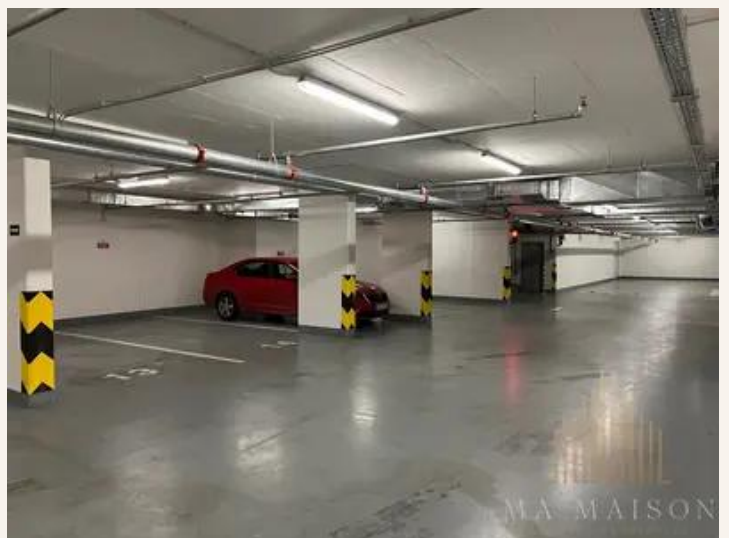

Pronájem garážového stání, ulice Mozartova 3337/14, Praha - Smíchov

4 000 Kč /měsíc

Praha, Smíchov, Mozartova

Pronájem garážového stání, ulice Mozartova 3337/14, Praha - Smíchov

4 000 Kč /měsíc

Praha, Smíchov, Mozartova